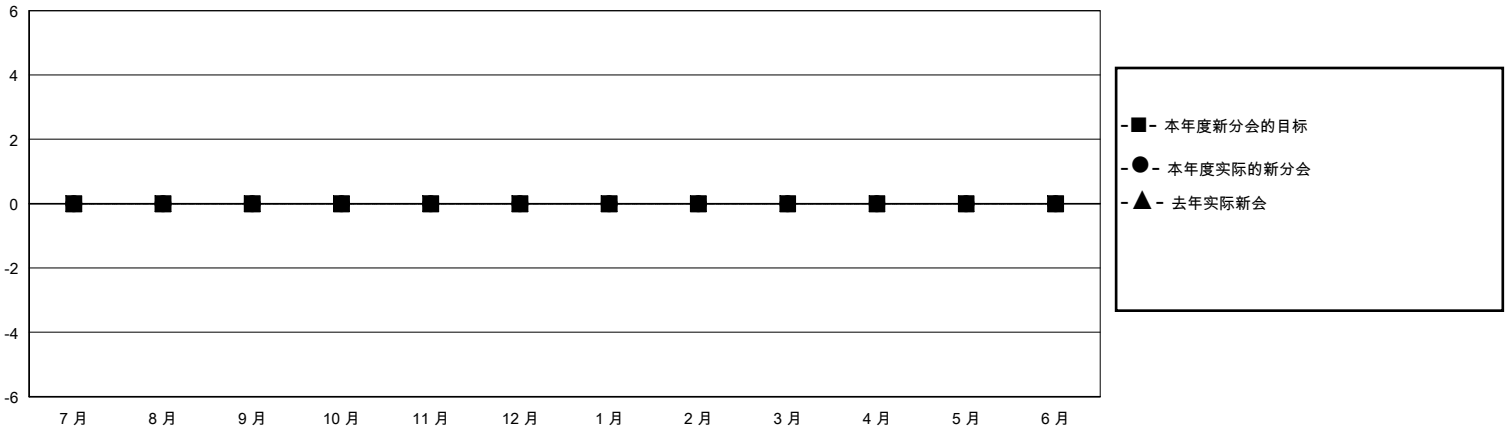

MONTHLY MEMBERSHIP PROGRESS REPORT

District 381

Results as of: 12/31/2023

GMT:

地点 CHINA

GMT宪章区

分会 成果 2023-2024				位会员@每位须缴 成果 2023-2024			
季	新分会目标	新会	会员流失的分会	季	会员净增长目标	实际会员增长数	实际退会会员 (包括转会)
7月/8月/9月	0	0	0	7月/8月/9月	0	1235	8
10月/11月/12月	0	0	3	10月/11月/12月	0	60	31
1月/2月/3月	0	0	0	1月/2月/3月	0	0	0
4月/5月/6月	0	0	0	4月/5月/6月	0	0	0

目标与实际新会累积