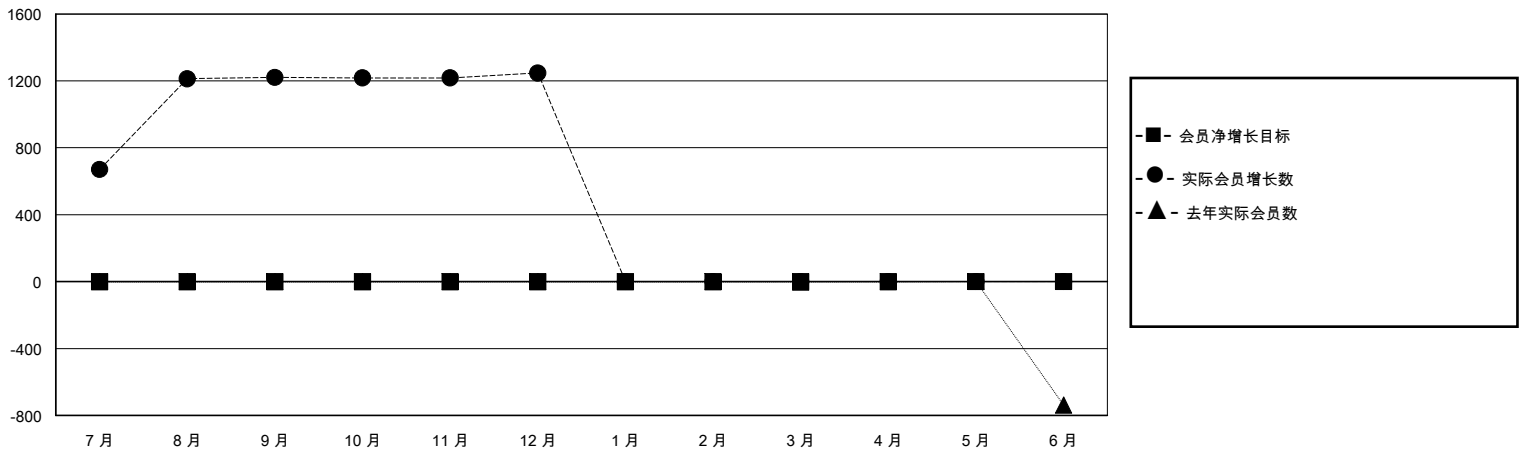

MONTHLY MEMBERSHIP PROGRESS REPORT

District 381

Results as of: 12/31/2023

GMT:

地点 CHINA

GMT宪章区

分会 成果 2023-2024				位会员@每位须缴 成果 2023-2024			
季	新分会目标	新会	会员流失的分会	季	会员净增长目标	实际会员增长数	实际退会会员 (包括转会)
7月/8月/9月	0	0	0	7月/8月/9月	0	1235	8
10月/11月/12月	0	0	3	10月/11月/12月	0	60	31
1月/2月/3月	0	0	0	1月/2月/3月	0	0	0
4月/5月/6月	0	0	0	4月/5月/6月	0	0	0

目标与实际新会累积

目标和实际会员累积

已取消的分会: 3	251 CLUBS OF 274 增添1位或以上的新会员	性别分布	
放弃的会员		男	5,366 (67.78%)
过世 3	点击这里取得累计会员数据	女	2,551 (32.22%)
分会已取消 0		总计家庭单位会员数	358
其他 36		支付减半会费的家庭会员	181
总计 39			